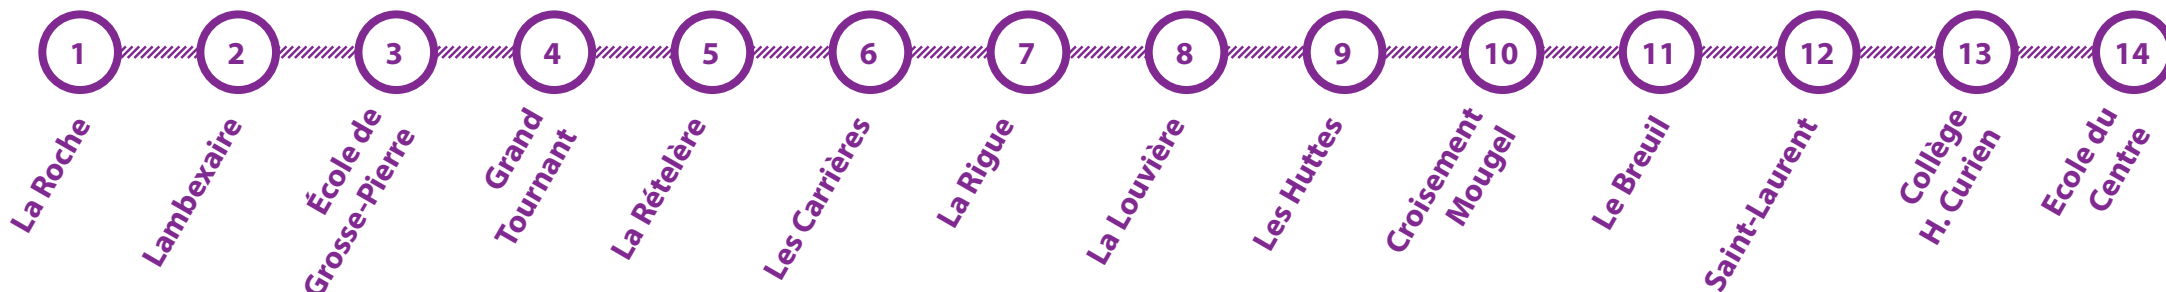

Circuit Grosse-Pierre / le Droit

1 La Roche, route de Gérardmer, intersection Route de la Roche
Lundi, mardi, jeudi, vendredi : matin 7h20, soir 17h23
Mercredi : matin 7h20, midi 11h25

2 Lambexaire, route de Gérardmer, intersection Route de Lambexaire
Lundi, mardi, jeudi, vendredi : matin 7h25, soir 17h28
Mercredi : matin 7h25, midi 11h30

3 Ecole de Grosse-Pierre, route de Gérardmer (ancienne école)
Lundi, mardi, jeudi, vendredi : matin 7h28, soir 17h31
Mercredi : matin 7h28, midi 11h33

4 Grand Tournant, route de Gérardmer, intersection Route de la Courbe
Lundi, mardi, jeudi, vendredi : matin 7h30, soir 17h33
Mercredi : matin 7h30, midi 11h35

5 La Rételère, route de Gérardmer, chemin de la Rételère
Lundi, mardi, jeudi, vendredi : matin 7h32, soir 17h35
Mercredi : matin 7h32, midi 11h37

6 Les carrières, route du Droit
Lundi, mardi, jeudi, vendredi : matin 7h33, soir 17h36
Mercredi : matin 7h33, midi 11h38

7 La Rigue, route du Droit, taxi Denis
Lundi, mardi, jeudi, vendredi : matin 7h35, soir 17h38
Mercredi : matin 7h35, midi 11h40

8 La Louvière
Lundi, mardi, jeudi, vendredi : matin 7h40, soir 17h43
Mercredi : matin 7h40, midi 11h45